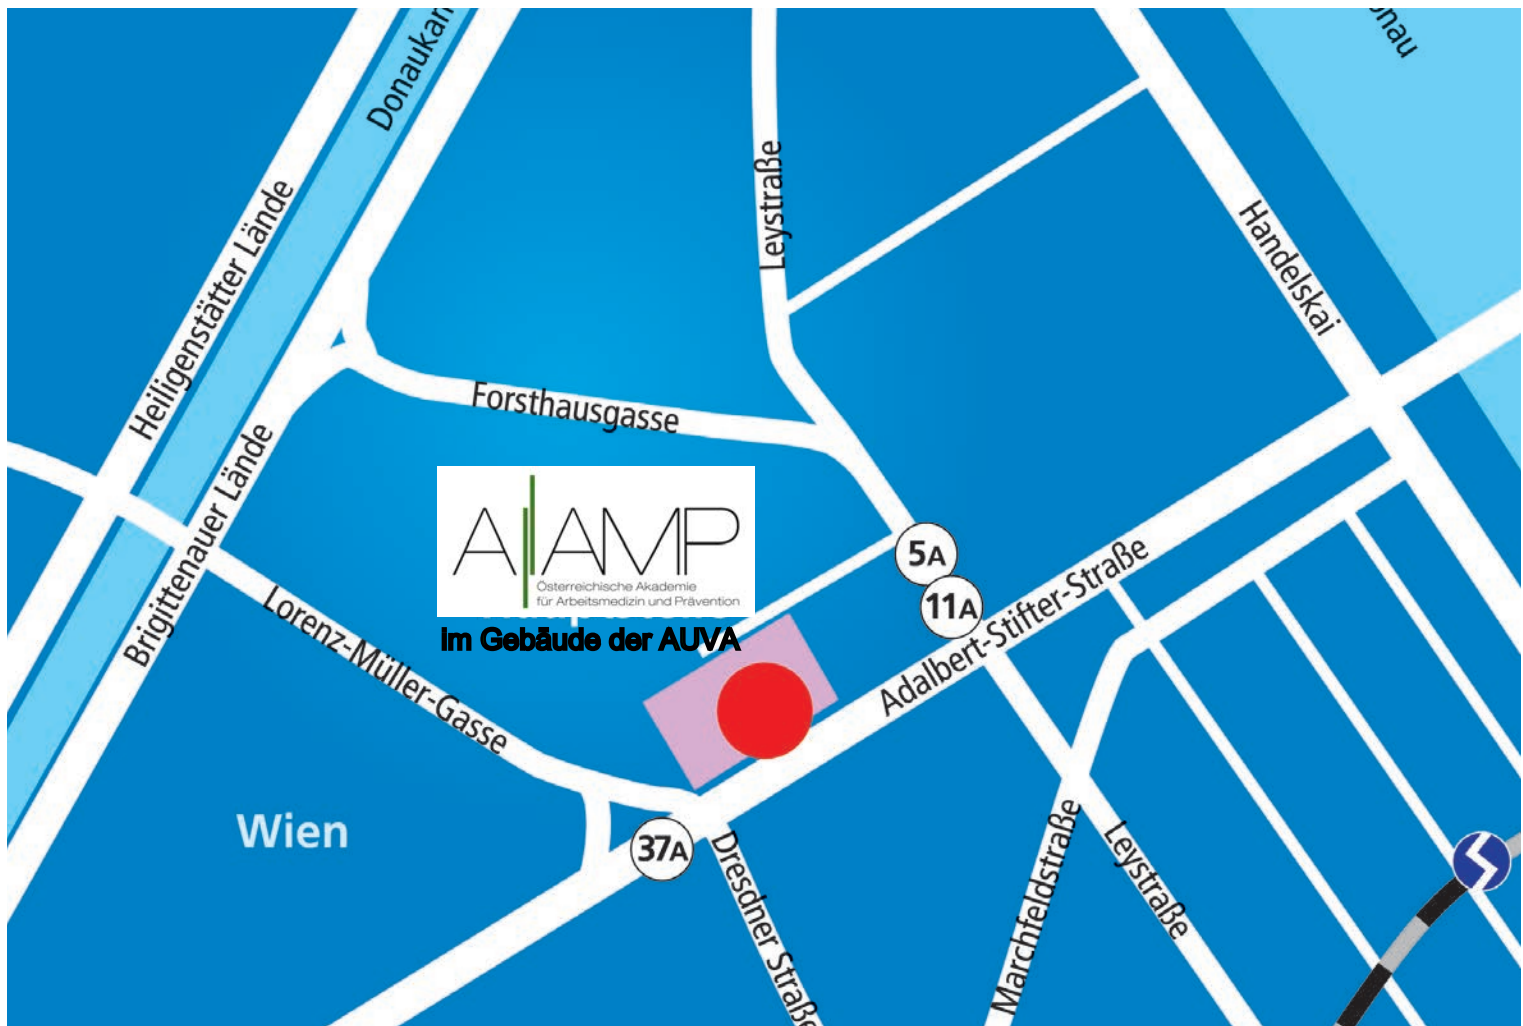

Österreichische Akademie für Arbeitsmedizin und Prävention

Anfahrtsplan

AAMP Österr. Akademie f. Arbeitsmedizin und Prävention)

Adalbert-Stifter-Straße 65
1200 Wien
Tel.: +43 5 93 93 - 20 351

E-mail: office@aamp.at
Internet: www.aamp.at

U-Bahn die nächste Haltestelle der U-Bahnlinie U6 befindet sich ca. 8 Gehminuten entfernt, Station Dresdner Straße

S-Bahn die nächste Haltestelle der S-Bahn befindet sich ca. 11 Gehminuten entfernt, Station Handelskai (Linie(n): S1, S2, S3, S4, S45, S7)

Parken

Parken - Kurzparkzone
(gesamter Bezirk)

- Apcoa Parkplatz
(Dresdner Straße 26,
1200 Wien),
4 Gehminuten
- Apcoa Pargarage
(Brigittenauer Lände
156-158, 1200 Wien) oder
- Conti Parkgarage
(Winarskystraße 9, 1200
Wien)
beide ca. 10 Gehminuten